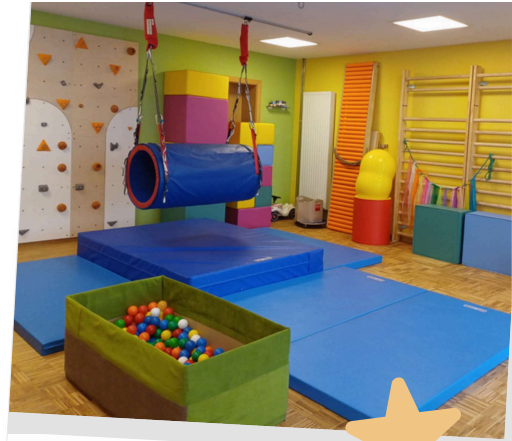

ELJA® elja® SPIELGRUPPE

Schwerpunkt Wahrnehmung
und Sensorische Integration

elja® Wahrnehmungs-,
Spiel- und Erlebnisraum

- für ALLE (ab 3 bis 18+ J.)
- mit und ohne besonderer Wahrnehmung
- hochsensible Kinder
- gefühlsstarke Kinder
- Autismus, AD(H)S, andere Besonderheiten

- Gruppe mit 6 Kindern
- Gruppe mit 3 Kindern
- Einzel-Spielsetting

Termine:
Mittwoch, Donnerstag und Freitag
Nachmittag

Eltern-Austausch-Runden:
an ausgewählten Freitag Abenden

Preis: ab 18 EUR/Stunde (inkl.
MwSt)

Ort: Gartengasse 5, 3451 Michelhausen
Elisa Wegl - elja® Gewichtstiere

FÜR DICH - SO WIE DU BIST

0680 1442820

www.elja.at/spielgruppe